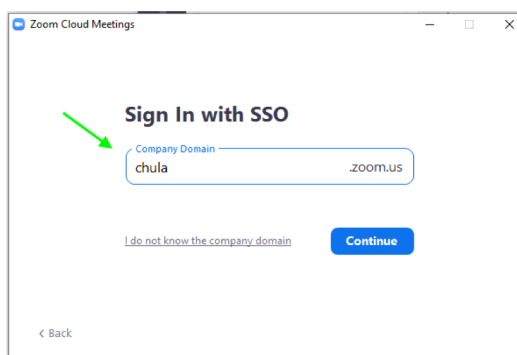

การ Login เข้าใช้งาน โปรแกรม Zoom บน PC หรือ Mac

1. เปิดโปรแกรม Zoom

2. คลิก "Sign In"

3. คลิกเลือก "Sign In with SSO"

4. ช่อง Company Domain กรอก "chula" แล้วคลิก "Continue"

5. Sign In เพื่อเข้าใช้งาน ด้วย
อีเมลของมหาวิทยาลัย
@Chula.ac.th และใช้รหัสผ่าน
CUNET