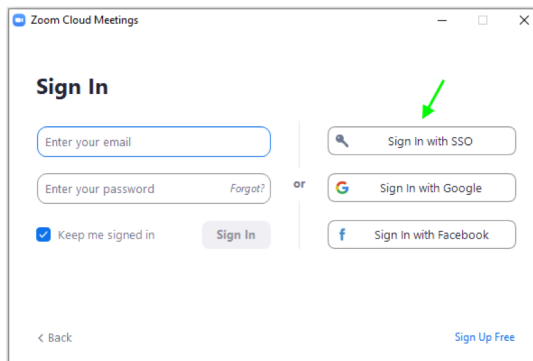

การ Login เข้าใช้งาน โปรแกรม Zoom บน PC หรือ Mac

1. เปิดโปรแกรม Zoom

2. คลิก "Sign In"

3. คลิกเลือก "Sign In with SSO"

4. ช่อง Company Domain กรอก "chula" แล้วคลิก "Continue"

5. Sign In เพื่อเข้าใช้งาน ด้วย
อีเมลของมหาวิทยาลัย
@Chula.ac.th และใช้รหัสผ่าน
CUNET

6. เลือก Open Zoom Meetings