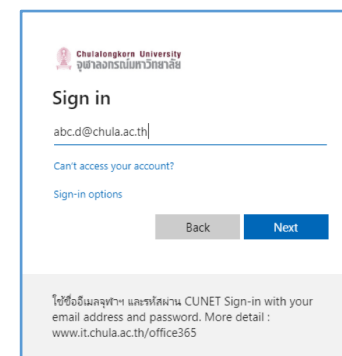

การ Login เข้าใช้งาน โปรแกรม Zoom บน PC หรือ Mac

1. เปิดโปรแกรม Zoom

2. คลิก "Sign In"

3. คลิกเลือก "Sign In with SSO"

4. ช่อง Company Domain กรอก "chula" แล้วคลิก "Continue"

5. Sign In เพื่อเข้าใช้งาน ด้วย
อีเมลของมหาวิทยาลัย
@Chula.ac.th และใช้รหัสผ่าน
CUNET