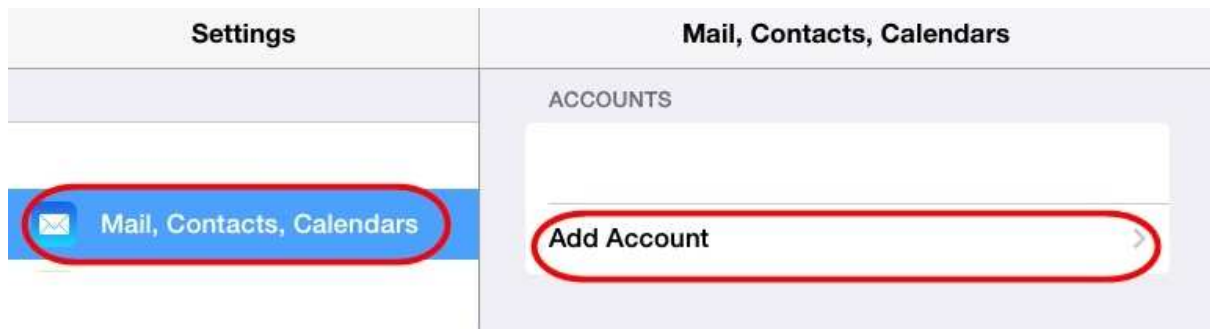

การตั้งค่านบน Mobile Device

## การตั้งค่าบน Mobile Device

สำหรับระบบ iOS

Settings -> Mail, Contacts, Calendars เลือก Add Account

เลือก Exchange

พิมพ์ชื่ออีเมลและรหัสผ่าน

Server พิมพ์ webmail.it.chula.ac.th

Domain พิมพ์ cu

Username พิมพ์ในรูปแบบ lfirst