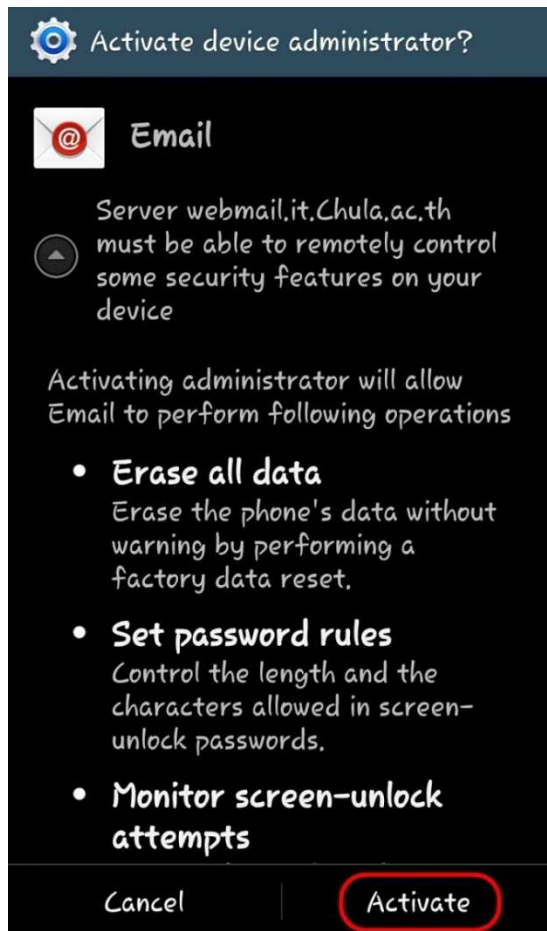

## Remote security administration

Server  
webmail.it.Chula.ac.th  
must be able to remotely  
control some security  
features on your device.  
Continue?

Cancel

OK

เลือกการใช้งาน เช่น Email Contact Calendar

## เปิดการใช้งาน

ตั้งชื่อ account อาจใช้ชื่ออีเมลเป็นชื่อ account ก็ได้