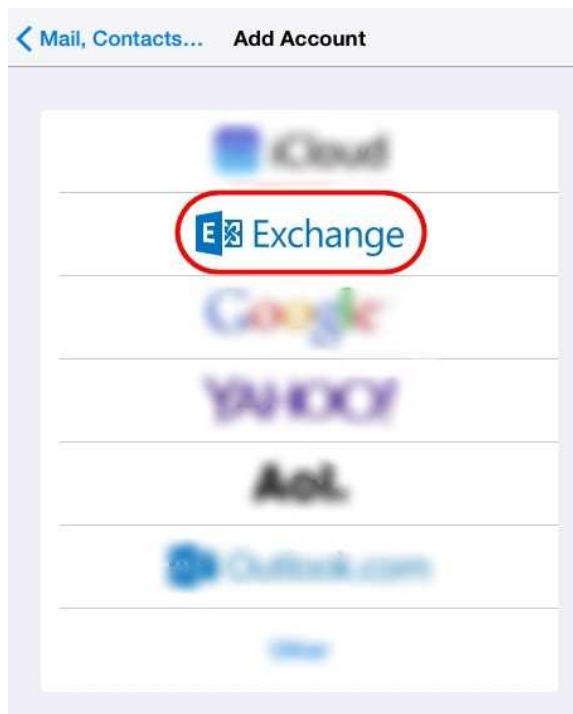

การตั้งค่านบน Mobile Device

## การตั้งค่าบน Mobile Device

สำหรับระบบ iOS

Settings -> Mail, Contacts, Calendars เลือก Add Account

เลือก Exchange

พิมพ์ชื่ออีเมลและรหัสผ่าน

Server พิมพ์ webmail.it.chula.ac.th

Domain พิมพ์ cu

Username พิมพ์ในรูปแบบ lfirst