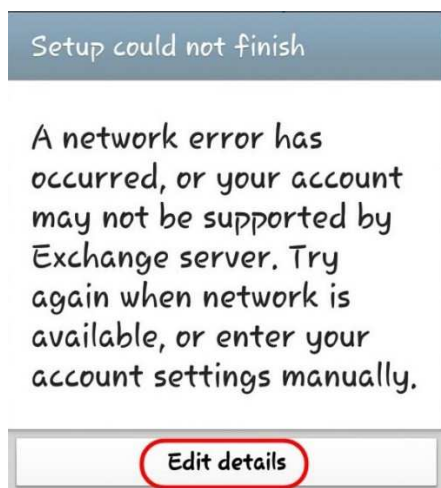

อาจมีข้อความแจ้ง ให้กำหนดรายละเอียดด้วยตนเอง