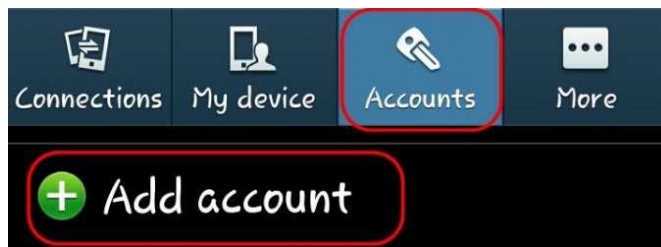

Cancel Exchange Save

Mail

Contacts

Calendars

Reminders

Notes

สำหรับระบบ Android

Setting -> Account เลือก Add account