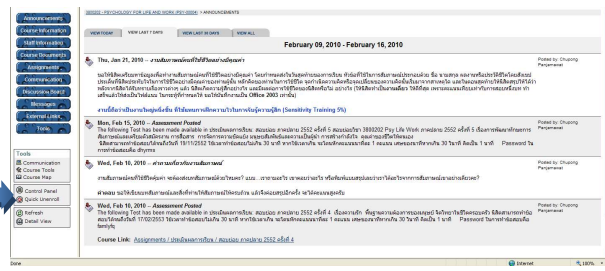

วิธีการนำเข้าข้อมูลจาก Digital Dropbox

1. ให้เข้าไปยังรายวิชาที่ต้องการ

2. เลือกที่ Control Panel จะปรากฏหน้าต่างดังภาพ

3. เลือกที่ Digital Dropbox

4. ให้เลือกไฟล์ที่ต้องการและ กด Save