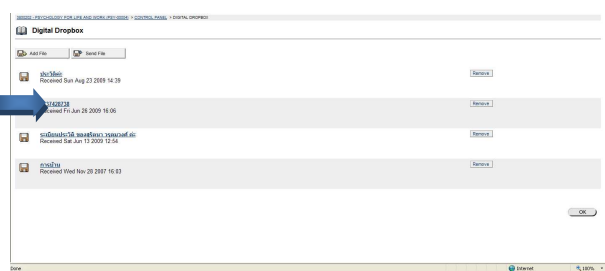

วิธีการนำเข้าข้อมูลจาก Digital Dropbox

1. ให้เข้าไปยังรายวิชาที่ต้องการ

2. เลือกที่ Control Panel จะปรากฏหน้าต่างดังภาพ

3. เลือกที่ Digital Dropbox

4. ให้เลือกไฟล์ที่ต้องการและ กด Save