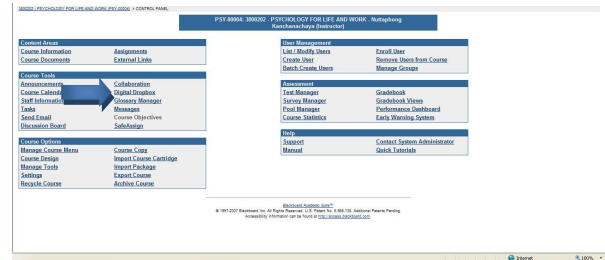

วิธีการนำเข้าข้อมูลจาก Digital Dropbox

1. ให้เข้าไปยังรายวิชาที่ต้องการ

2. เลือกที่ Control Panel จะปรากฏหน้าต่างดังภาพ

3. เลือกที่ Digital Dropbox

4. ให้เลือกไฟล์ที่ต้องการและ กด Save