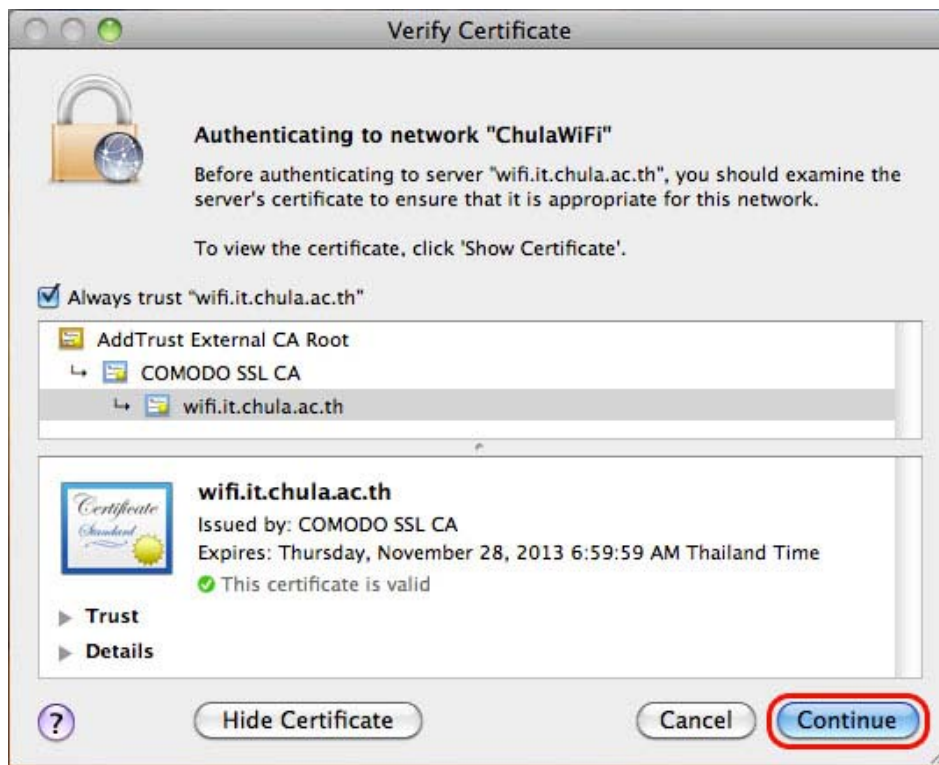

## วิธีตั้งค่าการเชื่อมต่อ ChulaWiFi บน MAC

1. ไปที่ Menu bar กดเลือก  จะมีตัวเลือกให้เลือก ChulaWiFi

2. จะมีหน้าต่างให้ใส่ Username และ Password ของ CUNET เมื่อใส่เสร็จกดปุ่ม OK

3. จะมีหน้า Verify Certificate ให้กดปุ่ม Show Certificate เพื่อตรวจสอบ Certificate หากเป็น wifi.it.chula.ac.th แสดงว่าถูกต้อง ให้กด Continue