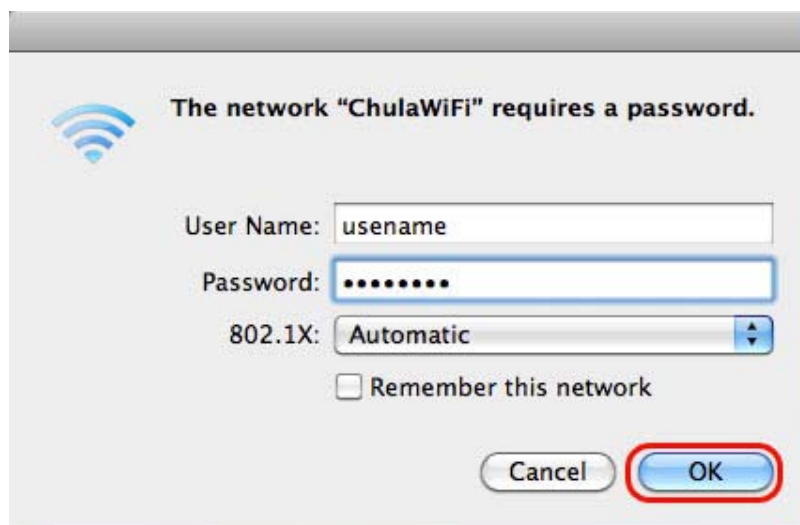

## วิธีตั้งค่าการเชื่อมต่อ ChulaWiFi บน MAC

1. ไปที่ Menu bar กดเลือก  จะมีตัวเลือกให้เลือก ChulaWiFi

2. จะมีหน้าต่างให้ใส่ Username และ Password ของ CUNET เมื่อใส่เสร็จกดปุ่ม OK

3. จะมีหน้า Verify Certificate ให้กดปุ่ม Show Certificate เพื่อตรวจสอบ Certificate หากเป็น wifi.it.chula.ac.th แสดงว่าถูกต้อง ให้กด Continue