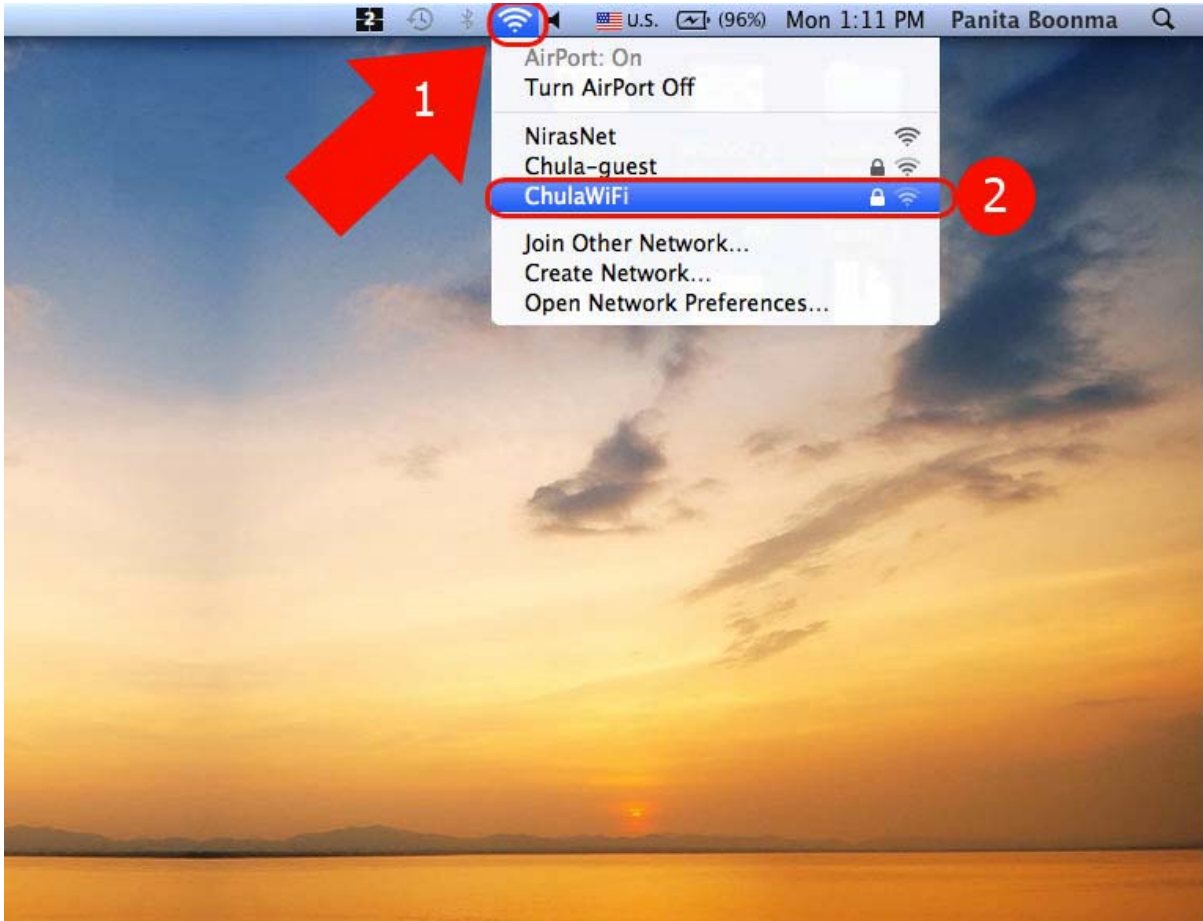

## วิธีตั้งค่าการเชื่อมต่อ ChulaWiFi บน MAC

1. ไปที่ Menu bar กดเลือก  จะมีตัวเลือกให้เลือก ChulaWiFi

2. จะมีหน้าต่างให้ใส่ Username และ Password ของ CUNET เมื่อใส่เสร็จกดปุ่ม OK

3. จะมีหน้า Verify Certificate ให้กดปุ่ม Show Certificate เพื่อตรวจสอบ Certificate หากเป็น wifi.it.chula.ac.th แสดงว่าถูกต้อง ให้กด Continue